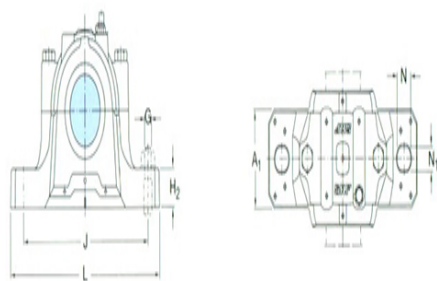

型号: SNL212TA

轴径

d_a :	60
---------	----

轴承座

A:	105
A ₁ :	70
H:	134
H ₁ :	70
H ₂ :	30
J:	210
L:	255
N:	24
N ₁ :	18
G:	16
质量:	4.75

型号

两侧带密封件的轴承座:	SNL212T A
组件 轴承座:	SNL212
密封件:	TSN212A
端盖:	ASNH515 -612

轴径

d_a :	
d_b :	

座孔

C_a :	
D_a :	

连密封件的总宽度

A ₂ :	
A ₃ :	

适用轴承和相关部件

自动调心球轴承
球面滚子轴承:
定位环 每个轴承座
需要2个:

自动调心球轴承

球面滚子轴承 CARB轴承:

定位环 每个轴承座

需要2个: