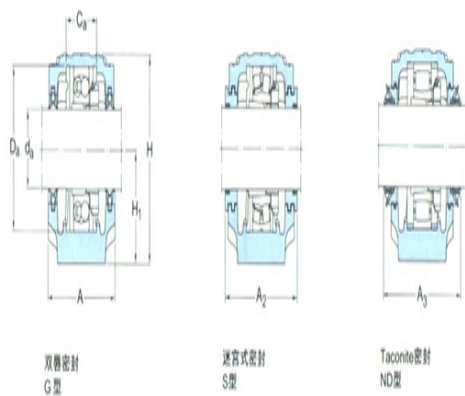

型号: SNL212TA

轴径

d_a :	60
---------	----

轴承座

A:	105
A ₁ :	70
H:	134
H ₁ :	70
H ₂ :	30
J:	210
L:	255
N:	24
N ₁ :	18
G:	16
质量:	4.75

型号

两侧带密封件的轴承座:	SNL212T A
组件 轴承座:	SNL212
密封件:	TSN212A
端盖:	ASNH515 -612

轴径

d_a :	
d_b :	

座孔

C_a :	
D_a :	

连密封件的总宽度

A ₂ :	
A ₃ :	

适用轴承和相关部件

自动调心球轴承
球面滚子轴承:
定位环 每个轴承座
需要2个:

自动调心球轴承

球面滚子轴承 CARB轴承:

定位环 每个轴承座

需要2个: