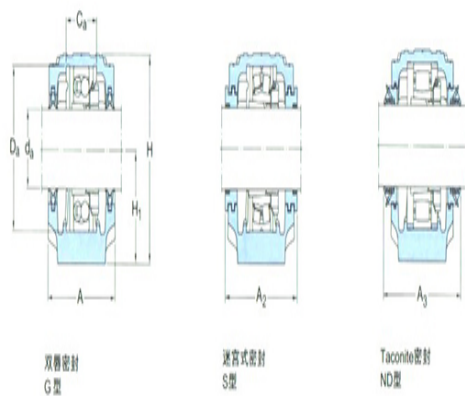

型号: SNL212TS

轴径

d_a :	60
---------	----

轴承座

A:	105
A ₁ :	70
H:	134
H ₁ :	70
H ₂ :	30
J:	210
L:	255
N:	24
N ₁ :	18
G:	16
质量:	4.75

型号

两侧带密封件的轴承座:	SNL212T S
组件 轴承座:	SNL212
密封件:	TSN212S
端盖:	ASNH51 5-612

双面密封
G型

迷宫式密封
S型

Taconite密封
ND型

轴径

d_a :	
d_b :	

座孔

C_a :	
D_a :	

连密封件的总宽度

A ₂ :	
A ₃ :	

适用轴承和相关部件

自动调心球轴承
球面滚子轴承:
定位环 每个轴承座 需要2个:

自动调心球轴承

球面滚子轴承 CARB轴承:

定位环 每个轴承座

需要2个: