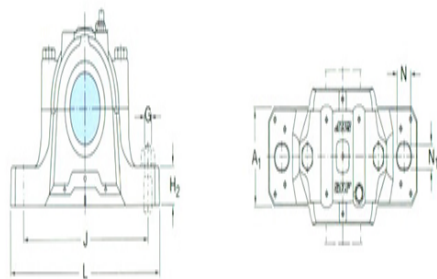

型号: SNL212TS

轴径

d_a :	60
---------	----

轴承座

A:	105
A ₁ :	70
H:	134
H ₁ :	70
H ₂ :	30
J:	210
L:	255
N:	24
N ₁ :	18
G:	16
质量:	4.75

型号

两侧带密封件的轴承座:	SNL212T S
组件 轴承座:	SNL212
密封件:	TSN212S
端盖:	ASNH51 5-612

双面密封
G型

迷宫式密封
S型

Taconite密封
ND型

轴径

d_a :	
d_b :	

座孔

C_a :	
D_a :	

连密封件的总宽度

A ₂ :	
A ₃ :	

适用轴承和相关部件

自动调心球轴承
球面滚子轴承:
定位环 每个轴承座 需要2个:

自动调心球轴承

球面滚子轴承 CARB轴承:

定位环 每个轴承座

需要2个: