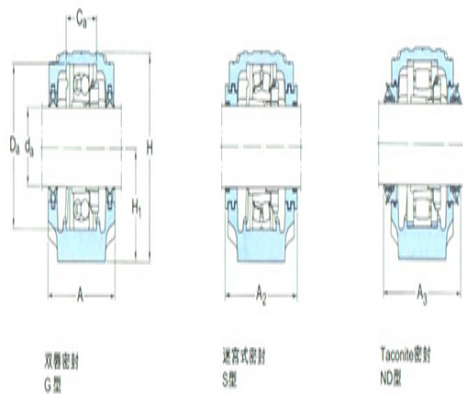

型号: SNL312TG

轴径

d_a :	60
---------	----

轴承座

A:	115
A ₁ :	80
H:	155
H ₁ :	80
H ₂ :	30
J:	230
L:	280
N:	24
N ₁ :	18
G:	16
质量:	7

型号

两侧带密封件的轴承座:	SNL312T G
组件 轴承座:	SNL515- 612
密封件:	TSN312G
端盖:	ASNH515 -612

轴径

d_a :	
d_b :	

座孔

C_a :	
D_a :	

连密封件的总宽度

A ₂ :	
A ₃ :	

适用轴承和相关部件

自动调心球轴承
球面滚子轴承:
定位环 每个轴承座

需要2个:

自动调心球轴承

球面滚子轴承 CARB轴承:

定位环 每个轴承座

需要2个: