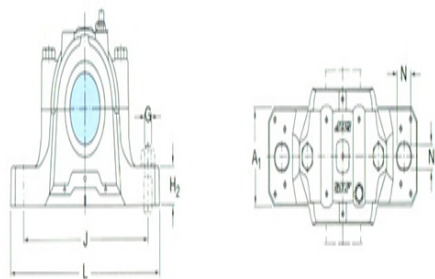

型号: SNL312TG

轴径

d_a :	60
---------	----

轴承座

A:	115
A ₁ :	80
H:	155
H ₁ :	80
H ₂ :	30
J:	230
L:	280
N:	24
N ₁ :	18
G:	16
质量:	7

型号

两侧带密封件的轴承座:	SNL312T G
组件 轴承座:	SNL515- 612
密封件:	TSN312G
端盖:	ASNH515 -612

轴径

d_a :	
d_b :	

座孔

C_a :	
D_a :	

连密封件的总宽度

A ₂ :	
A ₃ :	

适用轴承和相关部件

自动调心球轴承
球面滚子轴承:
定位环 每个轴承座

需要2个:

自动调心球轴承

球面滚子轴承 CARB轴承:

定位环 每个轴承座

需要2个: