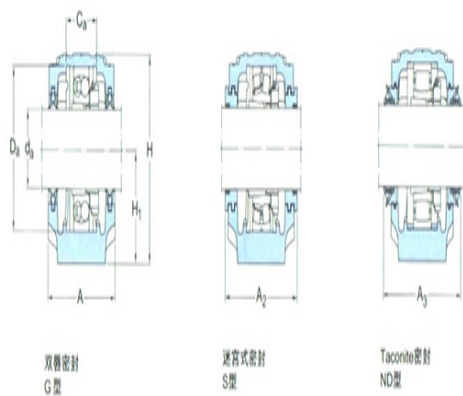

型号: SNL312TA

轴径

d_a :	60
---------	----

轴承座

A:	115
A ₁ :	80
H:	155
H ₁ :	80
H ₂ :	30
J:	230
L:	280
N:	24
N ₁ :	18
G:	16
质量:	7

型号

两侧带密封件的轴承座:	SNL312T A
组件 轴承座:	SNL515- 612
密封件:	TSN312A
端盖:	ASNH515 -612

轴径

d_a :	
d_b :	

座孔

C _a :	
D _a :	

连密封件的总宽度

A ₂ :	
A ₃ :	

适用轴承和相关部件

自动调心球轴承
球面滚子轴承:
定位环 每个轴承座

需要2个:

自动调心球轴承

球面滚子轴承 CARB轴承:

定位环 每个轴承座

需要2个: