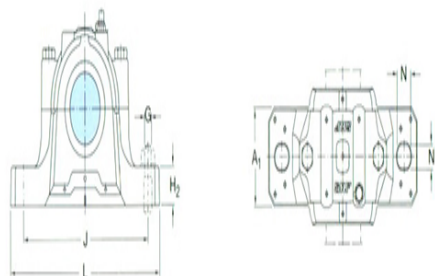

型号: SNL312TA

轴径

d_a :	60
---------	----

轴承座

A:	115
A ₁ :	80
H:	155
H ₁ :	80
H ₂ :	30
J:	230
L:	280
N:	24
N ₁ :	18
G:	16
质量:	7

型号

两侧带密封件的轴承座:	SNL312T A
组件 轴承座:	SNL515- 612
密封件:	TSN312A
端盖:	ASNH515 -612

轴径

d_a :	
d_b :	

座孔

C _a :	
D _a :	

连密封件的总宽度

A ₂ :	
A ₃ :	

适用轴承和相关部件

自动调心球轴承
球面滚子轴承:
定位环 每个轴承座

需要2个:

自动调心球轴承

球面滚子轴承 CARB轴承:

定位环 每个轴承座

需要2个: