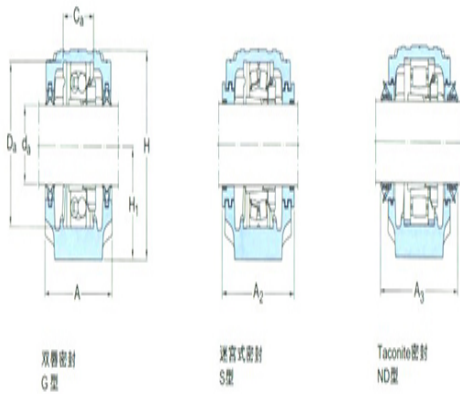

迷宫式密封
S型

Taconite密封
ND型

型号

两侧带密封件的轴承座: SNL212TN
D

组件 轴承座: SNL212

密封件: TSN212ND

端盖: ASNH515-
612

双唇密封
G型