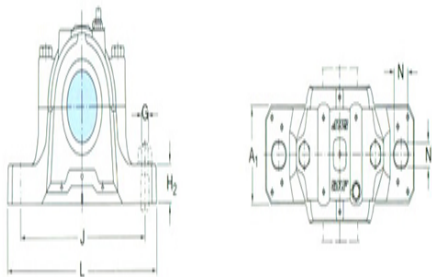

d_a :

d_b :

座孔

C_a :

D_a :

连密封件的总宽度

A_2 :

A_3 :

适用轴承和相关部件

自动调心球轴承

球面滚子轴承:

定位环 每个轴承座

需要2个:

自动调心球轴承

球面滚子轴承

CARB轴承: