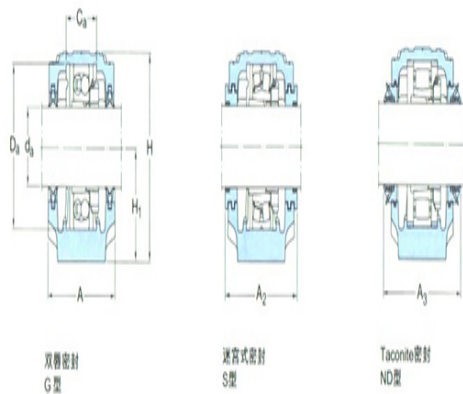

H_2 : 30

J: 230

L: 280

N: 24

N_1 : 18

G: 16

质量: 7

型号

两侧带密封件的轴承座: SNL312T
G

组件 轴承座: SNL515-
612

密封件: TSN312G

端盖: ASNH515
-612

轴径

d_a :

d_b :

座孔

C_a :

D_a :

连密封件的总宽度

A_2 :

A_3 :

适用轴承和相关部件

自动调心球轴承

球面滚子轴承: