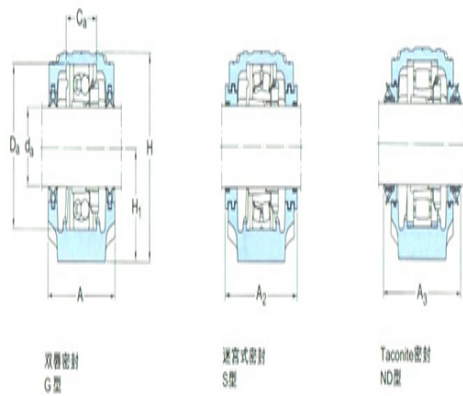

H_2 : 30

J: 230

L: 280

N: 24

N_1 : 18

G: 16

质量: 7

型号

两侧带密封件的轴承座: SNL312TN
D

组件 轴承座: SNL515-
612

密封件: TSN312ND

端盖: ASNH515-
612

轴径

d_a :

d_b :

座孔

C_a :

D_a :

连密封件的总宽度

A_2 :

A_3 :

适用轴承和相关部件

自动调心球轴承

球面滚子轴承: