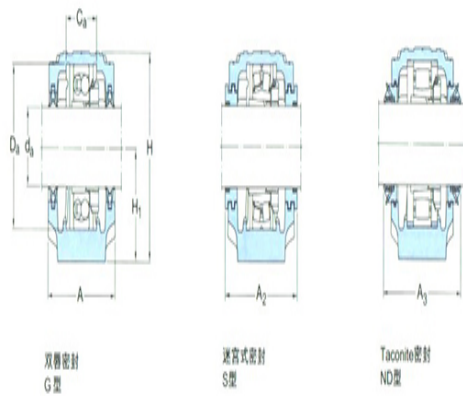

迷宫式密封
S型

Taconite密封
ND型

型号

两侧带密封件的轴承座: SNL212TN
D

组件 轴承座: SNL212

密封件: TSN212ND

端盖: ASNH515-
612

双面密封
G型