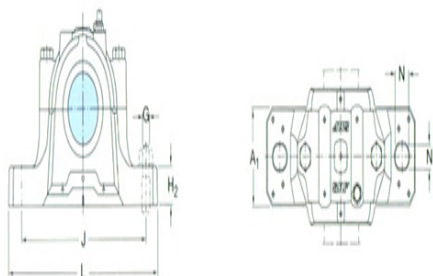

d_a :

d_b :

座孔

C_a :

D_a :

连密封件的总宽度

A_2 :

A_3 :

适用轴承和相关部件

自动调心球轴承

球面滚子轴承:

定位环 每个轴承座

需要2个:

自动调心球轴承

球面滚子轴承

CARB轴承: