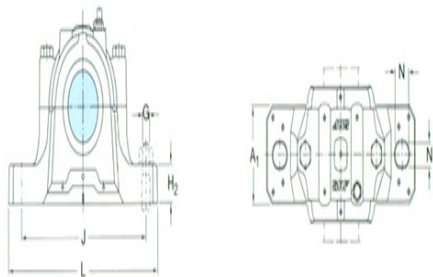

d_a :

d_b :

座孔

C_a :

D_a :

连密封件的总宽度

A_2 :

A_3 :

适用轴承和相关部件

自动调心球轴承

球面滚子轴承:

定位环 每个轴承座

需要2个:

自动调心球轴承

球面滚子轴承

CARB轴承: