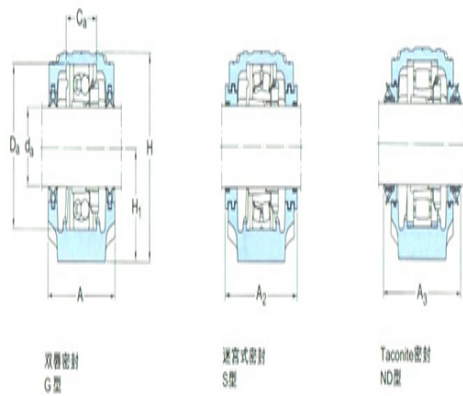

H_2 : 30

J: 230

L: 280

N: 24

N_1 : 18

G: 16

质量: 7

双唇密封
G型

迷宫式密封
S型

Tacorite密封
ND型

型号

两侧带密封件的轴承座: SNL312TN
D

组件 轴承座: SNL515-
612

密封件: TSN312ND

端盖: ASNH515-
612

轴径

定位环 每个轴承座

需要2个: