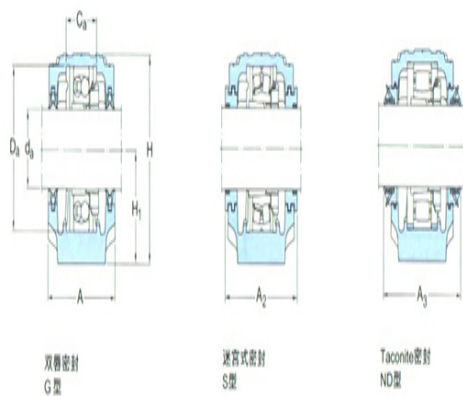

型号: ASNH515-612

轴径

d_a :	60
---------	----

轴承座

A:	105
A ₁ :	70
H:	134
H ₁ :	70
H ₂ :	30
J:	210
L:	255
N:	24
N ₁ :	18
G:	16
质量:	4.75

型号

两侧带密封件的轴承座:	SNL212T S
组件 轴承座:	SNL212
密封件:	TSN212S
端盖:	ASNH51 5-612

双唇密封
G型

迷宫式密封
S型

Taconite密封
ND型

轴径

d_a :	
d_b :	

座孔

C_a :	
D_a :	

连密封件的总宽度

A ₂ :	
A ₃ :	

适用轴承和相关部件

自动调心球轴承
球面滚子轴承:
定位环 每个轴承座 需要2个:

自动调心球轴承

球面滚子轴承 CARB轴承:

定位环 每个轴承座

需要2个: