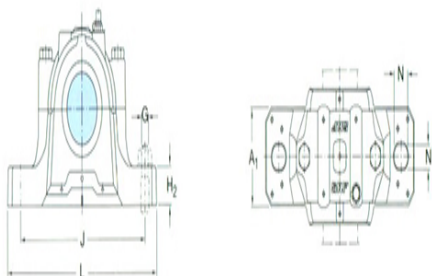

型号: ASNH515-612

轴径

d_a :	60
---------	----

轴承座

A:	105
A ₁ :	70
H:	134
H ₁ :	70
H ₂ :	30
J:	210
L:	255
N:	24
N ₁ :	18
G:	16
质量:	4.75

型号

两侧带密封件的轴承座:	SNL212T S
组件 轴承座:	SNL212
密封件:	TSN212S
端盖:	ASNH51 5-612

双唇密封
G型

迷宫式密封
S型

Taconite密封
ND型

轴径

d_a :	
d_b :	

座孔

C_a :	
D_a :	

连密封件的总宽度

A ₂ :	
A ₃ :	

适用轴承和相关部件

自动调心球轴承
球面滚子轴承:
定位环 每个轴承座 需要2个:

自动调心球轴承

球面滚子轴承 CARB轴承:

定位环 每个轴承座

需要2个: