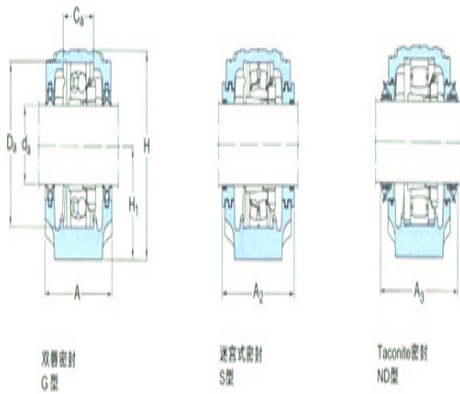

C_a :

D_a :

连密封件的总宽度

A_2 :

A_3 :

适用轴承和相关部件

自动调心球轴承

球面滚子轴承:

定位环 每个轴承座

需要2个:

自动调心球轴承

球面滚子轴承

CARB轴承:

定位环 每个轴承座

需要2个: