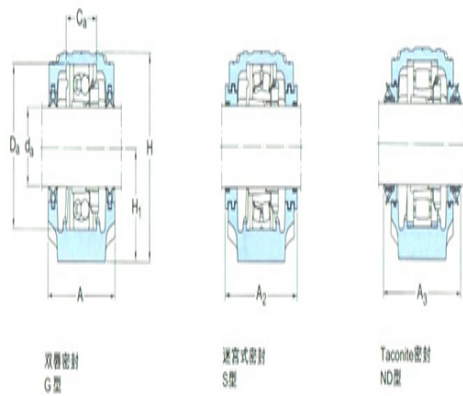

H_2 : 30

J: 230

L: 280

N: 24

N_1 : 18

G: 16

质量: 7

双面密封
G型