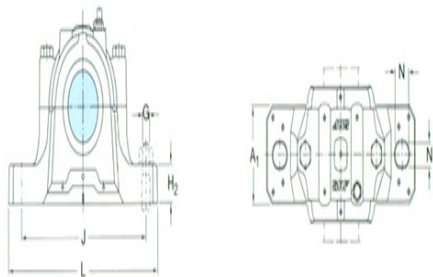

d_a :

d_b :

座孔

C_a :

D_a :

连密封件的总宽度

A_2 :

A_3 :

适用轴承和相关部件

自动调心球轴承

球面滚子轴承:

定位环 每个轴承座

需要2个:

自动调心球轴承

球面滚子轴承 CARB轴承:

定位环 每个轴承座