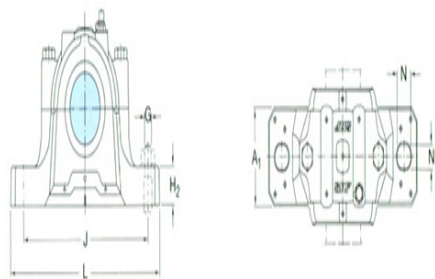

型号: ASNH515-612

轴径

d_a :	60
---------	----

轴承座

A:	115
A ₁ :	80
H:	155
H ₁ :	80
H ₂ :	30
J:	230
L:	280
N:	24
N ₁ :	18
G:	16
质量:	7

型号

两侧带密封件的轴承座:	SNL312TN D
组件 轴承座:	SNL515- 612
密封件:	TSN312ND
端盖:	ASNH515- 612

轴径

d_a :	
d_b :	

座孔

C _a :	
D _a :	

连密封件的总宽度

A ₂ :	
A ₃ :	

适用轴承和相关部件

自动调心球轴承
球面滚子轴承:
定位环 每个轴承座

需要2个:

自动调心球轴承

球面滚子轴承

CARB轴承:

定位环 每个轴承座

需要2个: