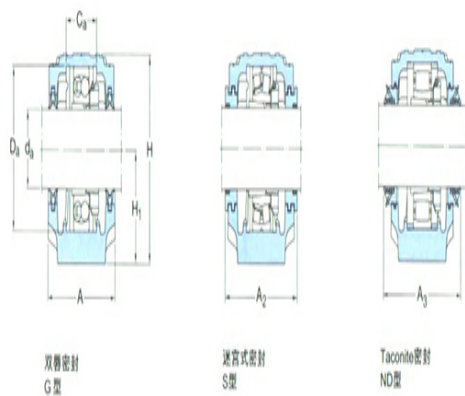

型号: ASNH515-612

轴径

d_a :	60
---------	----

轴承座

A:	115
A ₁ :	80
H:	155
H ₁ :	80
H ₂ :	30
J:	230
L:	280
N:	24
N ₁ :	18
G:	16
质量:	7

型号

两侧带密封件的轴承座:	SNL312TN D
组件 轴承座:	SNL515- 612
密封件:	TSN312ND
端盖:	ASNH515- 612

轴径

d_a :	
d_b :	

座孔

C _a :	
D _a :	

连密封件的总宽度

A ₂ :	
A ₃ :	

适用轴承和相关部件

自动调心球轴承
球面滚子轴承:
定位环 每个轴承座

需要2个:

自动调心球轴承

球面滚子轴承

CARB轴承:

定位环 每个轴承座

需要2个: