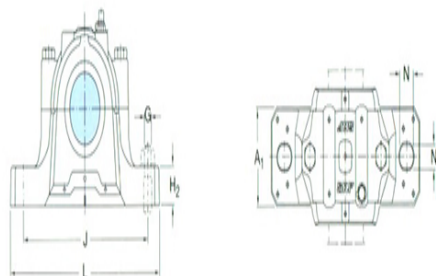

型号: SNL314TA

轴径

d_a :	70
---------	----

轴承座

A:	125
A ₁ :	90
H:	183
H ₁ :	95
H ₂ :	32
J:	260
L:	320
N:	28
N ₁ :	22
G:	20
质量:	10

型号

两侧带密封件的轴承座:	SNL314TA
组件 轴承座:	SNL517
密封件:	TSN314A
端盖:	ASNH517

轴径

d_a :	75
d_b :	85

座孔

C_a :	56
D_a :	130

连密封件的总宽度

A ₂ :	133
A ₃ :	195

适用轴承和相关部件

自动调心球轴承 球面滚子轴承:	1215
定位环 每个轴承座 需要2个:	FRB15.5/13 0
自动调心球轴承 球面滚子轴承:	2215E

CARB轴承: