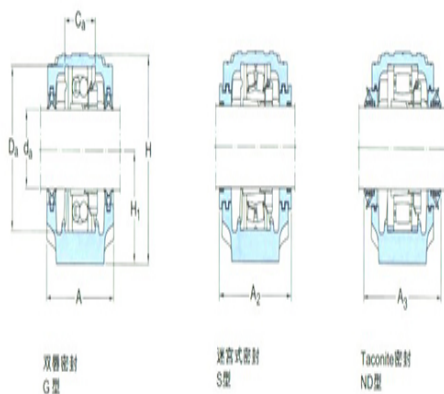

型号: SNL314TA

轴径

d_a :	70
---------	----

轴承座

A:	125
A ₁ :	90
H:	183
H ₁ :	95
H ₂ :	32
J:	260
L:	320
N:	28
N ₁ :	22
G:	20
质量:	10

型号

两侧带密封件的轴承座:	SNL314TA
组件 轴承座:	SNL517
密封件:	TSN314A
端盖:	ASNH517

轴径

d_a :	75
d_b :	85

座孔

C_a :	56
D_a :	130

连密封件的总宽度

A ₂ :	133
A ₃ :	195

适用轴承和相关部件

自动调心球轴承 球面滚子轴承:	1215
定位环 每个轴承座 需要2个:	FRB15.5/13 0
自动调心球轴承 球面滚子轴承:	2215E

CARB轴承:

定位环 每个轴承座	FRB12.5/13
需要2个:	0