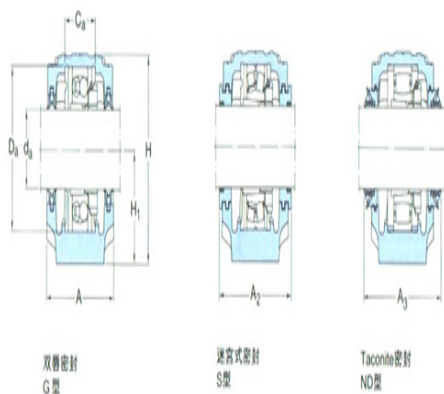

型号: SNL216TS

轴径

d_a :	80
---------	----

轴承座

A:	120
A ₁ :	90
H:	177
H ₁ :	95
H ₂ :	32
J:	260
L:	315
N:	28
N ₁ :	22
G:	20
质量:	9

型号

两侧带密封件的轴承座:	SNL216T S
组件 轴承座:	SNL216
密封件:	TSN216S
端盖:	ASNH21 6

轴径

d_a :	
d_b :	

座孔

C_a :	
D_a :	

连密封件的总宽度

A ₂ :	
A ₃ :	

适用轴承和相关部件

自动调心球轴承
球面滚子轴承:
定位环 每个轴承座
需要2个:

自动调心球轴承

球面滚子轴承 CARB轴承:

定位环 每个轴承座

需要2个: