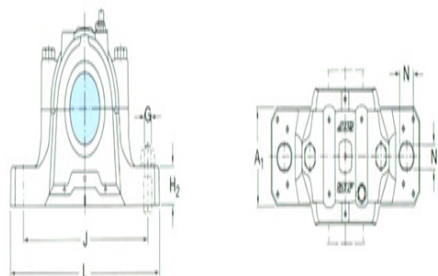

型号: SNL216TS

轴径

d_a :	80
---------	----

轴承座

A:	120
A ₁ :	90
H:	177
H ₁ :	95
H ₂ :	32
J:	260
L:	315
N:	28
N ₁ :	22
G:	20
质量:	9

型号

两侧带密封件的轴承座:	SNL216T S
组件 轴承座:	SNL216
密封件:	TSN216S
端盖:	ASNH21 6

轴径

d_a :	
d_b :	

座孔

C_a :	
D_a :	

连密封件的总宽度

A ₂ :	
A ₃ :	

适用轴承和相关部件

自动调心球轴承
球面滚子轴承:
定位环 每个轴承座
需要2个:

自动调心球轴承

球面滚子轴承 CARB轴承:

定位环 每个轴承座

需要2个: