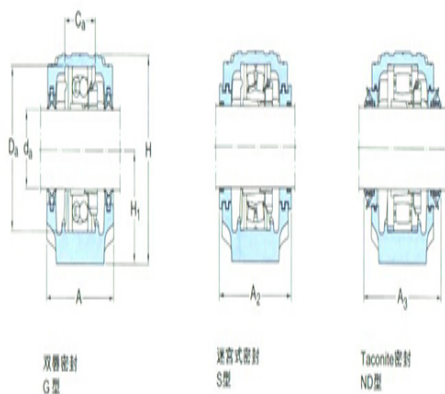

型号: SNL216TND

轴径

d_a :	80
---------	----

轴承座

A:	120
A ₁ :	90
H:	177
H ₁ :	95
H ₂ :	32
J:	260
L:	315
N:	28
N ₁ :	22
G:	20
质量:	9

型号

两侧带密封件的轴承座:	SNL216TN D
组件 轴承座:	SNL216
密封件:	TSN216ND
端盖:	ASNH216

轴径

d_a :	
d_b :	

座孔

C_a :	
D_a :	

连密封件的总宽度

A ₂ :	
A ₃ :	

适用轴承和相关部件

自动调心球轴承
球面滚子轴承:
定位环 每个轴承座 需要2个:
自动调心球轴承

球面滚子轴承

CARB轴承:

定位环 每个轴承座

需要2个: