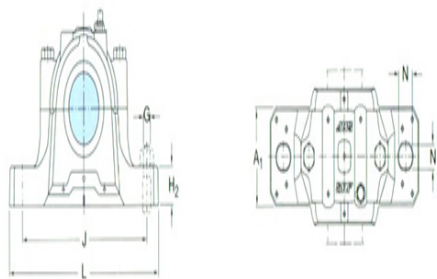

型号: SNL216TND

轴径

d_a :	80
---------	----

轴承座

A:	120
A ₁ :	90
H:	177
H ₁ :	95
H ₂ :	32
J:	260
L:	315
N:	28
N ₁ :	22
G:	20
质量:	9

型号

两侧带密封件的轴承座:	SNL216TN D
组件 轴承座:	SNL216
密封件:	TSN216ND
端盖:	ASNH216

轴径

d_a :	
d_b :	

座孔

C_a :	
D_a :	

连密封件的总宽度

A ₂ :	
A ₃ :	

适用轴承和相关部件

自动调心球轴承
球面滚子轴承:
定位环 每个轴承座 需要2个:
自动调心球轴承

球面滚子轴承

CARB轴承:

定位环 每个轴承座

需要2个: