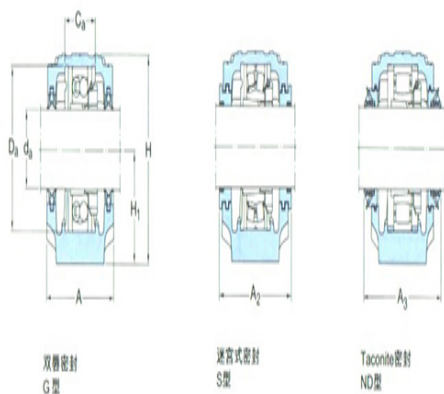

型号: SNL516-613

轴径

d_a :	65
---------	----

轴承座

A:	120
A ₁ :	90
H:	177
H ₁ :	95
H ₂ :	32
J:	260
L:	315
N:	28
N ₁ :	22
G:	20
质量:	9.5

型号

两侧带密封件的轴承座:	SNL313TN D
组件 轴承座:	SNL516- 613
密封件:	TSN313ND
端盖:	ASNH516- 613

轴径

d_a :	70
d_b :	80

座孔

C _a :	61
D _a :	150

连密封件的总宽度

A ₂ :	143
A ₃ :	205

适用轴承和相关部件

自动调心球轴承	21314E
球面滚子轴承:	
定位环 每个轴承座	FRB13/150

需要2个:

自动调心球轴承

球面滚子轴承

22314E

CARB轴承:

定位环 每个轴承座

FRB5/150

需要2个: