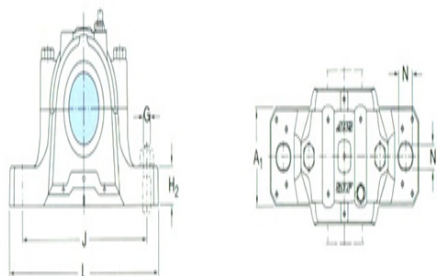

型号: SNL516-613

轴径

d_a :	65
---------	----

轴承座

A:	120
A ₁ :	90
H:	177
H ₁ :	95
H ₂ :	32
J:	260
L:	315
N:	28
N ₁ :	22
G:	20
质量:	9.5

型号

两侧带密封件的轴承座:	SNL313TN D
组件 轴承座:	SNL516- 613
密封件:	TSN313ND
端盖:	ASNH516- 613

轴径

d_a :	70
d_b :	80

座孔

C _a :	61
D _a :	150

连密封件的总宽度

A ₂ :	143
A ₃ :	205

适用轴承和相关部件

自动调心球轴承	21314E
球面滚子轴承:	
定位环 每个轴承座	FRB13/150

需要2个:

自动调心球轴承

球面滚子轴承

22314E

CARB轴承:

定位环 每个轴承座

FRB5/150

需要2个: