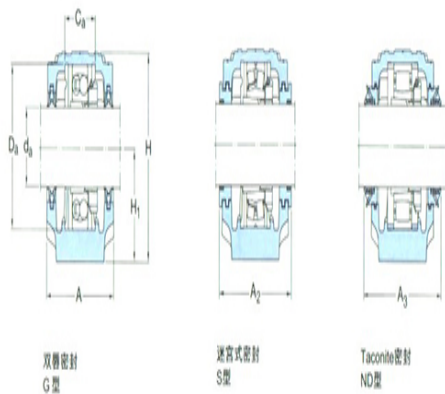

H_2 : 32

J: 260

L: 315

N: 28

N_1 : 22

G: 20

质量: 9

型号

两侧带密封件的轴承座: SNL216TN
D

组件 轴承座: SNL216

密封件: TSN216ND

端盖: ASNH216

轴径

d_a :

d_b :

座孔

C_a :

D_a :

连密封件的总宽度

A_2 :

A_3 :

适用轴承和相关部件

自动调心球轴承

球面滚子轴承: