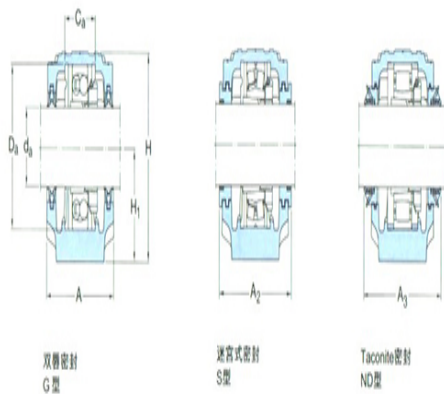

型号: TSN314A

轴径

d_a :	70
---------	----

轴承座

A:	125
A ₁ :	90
H:	183
H ₁ :	95
H ₂ :	32
J:	260
L:	320
N:	28
N ₁ :	22
G:	20
质量:	10

型号

两侧带密封件的轴承座:	SNL314TA
组件 轴承座:	SNL517
密封件:	TSN314A
端盖:	ASNH517

轴径

d_a :	75
d_b :	85

座孔

C_a :	56
D_a :	130

连密封件的总宽度

A ₂ :	133
A ₃ :	195

适用轴承和相关部件

自动调心球轴承 球面滚子轴承:	1215
定位环 每个轴承座 需要2个:	FRB15.5/13 0
自动调心球轴承 球面滚子轴承:	2215E

CARB轴承:

定位环 每个轴承座	FRB12.5/13
需要2个:	0