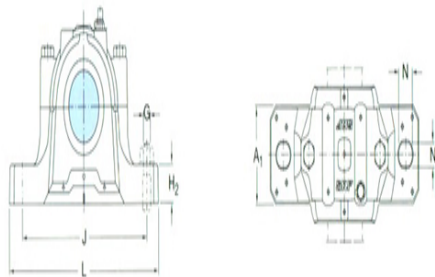

型号: TSN314A

轴径

d_a :	70
---------	----

轴承座

A:	125
A ₁ :	90
H:	183
H ₁ :	95
H ₂ :	32
J:	260
L:	320
N:	28
N ₁ :	22
G:	20
质量:	10

型号

两侧带密封件的轴承座:	SNL314TA
组件 轴承座:	SNL517
密封件:	TSN314A
端盖:	ASNH517

轴径

d_a :	75
d_b :	85

座孔

C_a :	56
D_a :	130

连密封件的总宽度

A ₂ :	133
A ₃ :	195

适用轴承和相关部件

自动调心球轴承 球面滚子轴承:	1215
定位环 每个轴承座 需要2个:	FRB15.5/13 0
自动调心球轴承 球面滚子轴承:	2215E

CARB轴承: