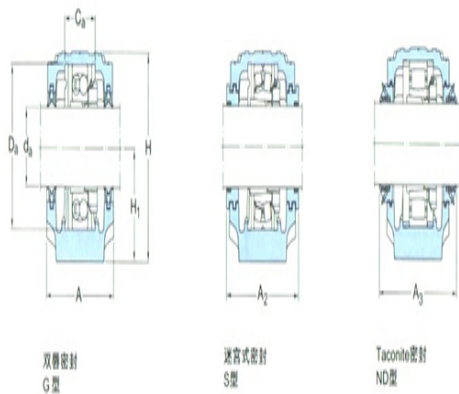

H_2 : 45

J: 350

L: 410

N: 32

N_1 : 26

G: 24

质量: 26.2

型号

两侧带密封件的轴承座: SNL224T
A

组件 轴承座: SNL524-
620

密封件: TSN224A

端盖: ASNH524
-620

轴径

d_a :

d_b :

座孔

C_a :

D_a :

连密封件的总宽度

A_2 :

A_3 :

适用轴承和相关部件

自动调心球轴承

球面滚子轴承: