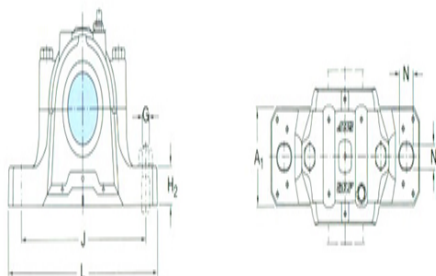

两侧带密封件的轴承座: SNL224T
A

组件 轴承座: SNL524-
620

密封件: TSN224A

端盖: ASNH524
-620

轴径

d_a :

d_b :

座孔

C_a :

D_a :

连密封件的总宽度

A_2 :

A_3 :

适用轴承和相关部件

自动调心球轴承

球面滚子轴承:

定位环 每个轴承座

需要2个:

自动调心球轴承

球面滚子轴承 CARB轴承:

定位环 每个轴承座

需要2个: