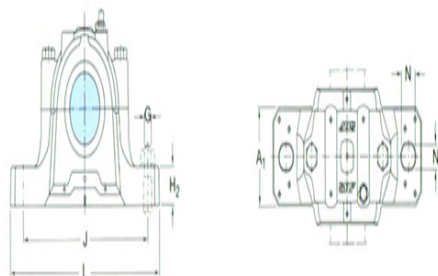

型号: SNL524-620

轴径

d_a :	120
---------	-----

轴承座

A:	185
A ₁ :	120
H:	271
H ₁ :	140
H ₂ :	45
J:	350
L:	410
N:	32
N ₁ :	26
G:	24
质量:	26.2

双唇密封
G型

迷宫式密封
S型

Taconite密封
ND型

型号

两侧带密封件的轴承座:	SNL224T A
组件 轴承座:	SNL524- 620
密封件:	TSN224A
端盖:	ASNH524 -620

轴径

d_a :	
d_b :	

座孔

C_a :	
D_a :	

连密封件的总宽度

A ₂ :	
A ₃ :	

适用轴承和相关部件

自动调心球轴承
球面滚子轴承:
定位环 每个轴承座

需要2个:

自动调心球轴承

球面滚子轴承 CARB轴承:

定位环 每个轴承座

需要2个: