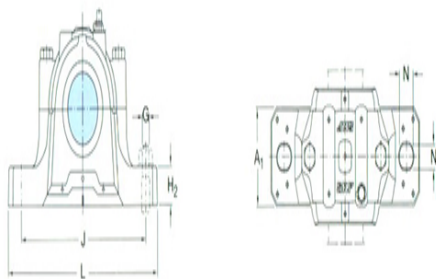

型号: TSN224A

轴径

d_a :	120
---------	-----

轴承座

A:	185
A_1 :	120
H:	271
H_1 :	140
H_2 :	45
J:	350
L:	410
N:	32
N_1 :	26
G:	24
质量:	26.2

型号

两侧带密封件的轴承座:	SNL224T A
组件 轴承座:	SNL524- 620
密封件:	TSN224A
端盖:	ASNH524 -620

轴径

d_a :	
d_b :	

座孔

C_a :	
D_a :	

连密封件的总宽度

A_2 :	
A_3 :	

适用轴承和相关部件

自动调心球轴承
球面滚子轴承:
定位环 每个轴承座

需要2个:

自动调心球轴承

球面滚子轴承 CARB轴承:

定位环 每个轴承座

需要2个: