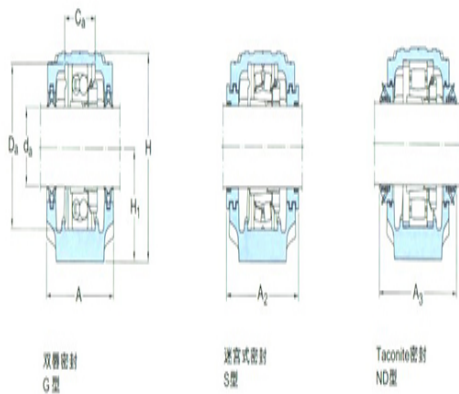

型号: TSN224A

轴径

d_a :	120
---------	-----

轴承座

A:	185
A_1 :	120
H:	271
H_1 :	140
H_2 :	45
J:	350
L:	410
N:	32
N_1 :	26
G:	24
质量:	26.2

型号

两侧带密封件的轴承座:	SNL224T A
组件 轴承座:	SNL524- 620
密封件:	TSN224A
端盖:	ASNH524 -620

轴径

d_a :	
d_b :	

座孔

C_a :	
D_a :	

连密封件的总宽度

A_2 :	
A_3 :	

适用轴承和相关部件

自动调心球轴承
球面滚子轴承:
定位环 每个轴承座

需要2个:

自动调心球轴承

球面滚子轴承 CARB轴承:

定位环 每个轴承座

需要2个: