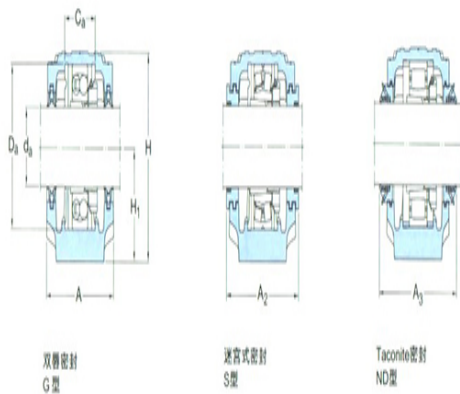

型号: TSN224S

轴径

d_a :	120
---------	-----

轴承座

A:	185
A_1 :	120
H:	271
H_1 :	140
H_2 :	45
J:	350
L:	410
N:	32
N_1 :	26
G:	24
质量:	26.2

型号

两侧带密封件的轴承座:	SNL224T S
组件 轴承座:	SNL524- 620
密封件:	TSN224S
端盖:	ASNH52 4-620

轴径

d_a :	
d_b :	

座孔

C_a :	
D_a :	

连密封件的总宽度

A_2 :	
A_3 :	

适用轴承和相关部件

自动调心球轴承
球面滚子轴承:
定位环 每个轴承座

需要2个:

自动调心球轴承

球面滚子轴承 CARB轴承:

定位环 每个轴承座

需要2个: