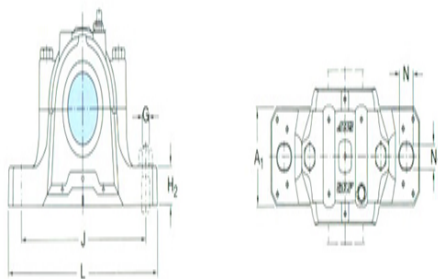

型号: TSN224S

轴径

d_a :	120
---------	-----

轴承座

A:	185
A_1 :	120
H:	271
H_1 :	140
H_2 :	45
J:	350
L:	410
N:	32
N_1 :	26
G:	24
质量:	26.2

型号

两侧带密封件的轴承座:	SNL224T S
组件 轴承座:	SNL524- 620
密封件:	TSN224S
端盖:	ASNH52 4-620

轴径

d_a :	
d_b :	

座孔

C_a :	
D_a :	

连密封件的总宽度

A_2 :	
A_3 :	

适用轴承和相关部件

自动调心球轴承
球面滚子轴承:
定位环 每个轴承座

需要2个:

自动调心球轴承

球面滚子轴承 CARB轴承:

定位环 每个轴承座

需要2个: