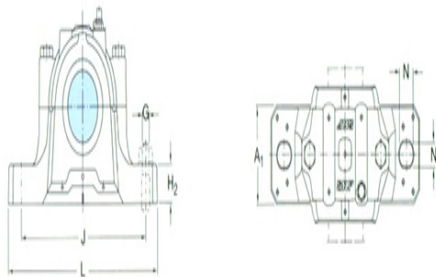

两侧带密封件的轴承座: SNL224TN
D

组件 轴承座: SNL524-
620

密封件: TSN224ND

端盖: ASNH524-
620

轴径

d_a :

d_b :

座孔

C_a :

D_a :

连密封件的总宽度

A_2 :

A_3 :

适用轴承和相关部件

自动调心球轴承

球面滚子轴承:

定位环 每个轴承座

需要2个:

自动调心球轴承

球面滚子轴承

CARB轴承:

定位环 每个轴承座

需要2个: