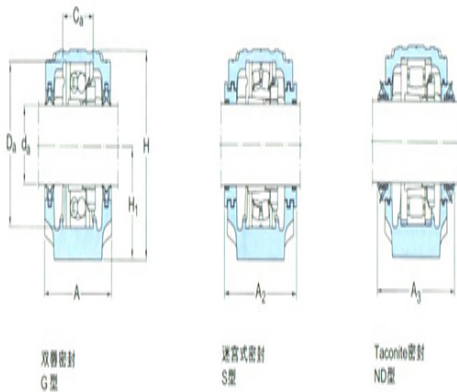

两侧带密封件的轴承座: SNL224TN
D

组件 轴承座: SNL524-
620

密封件: TSN224ND

端盖: ASNH524-
620

轴径

d_a :

d_b :

座孔

C_a :

D_a :

连密封件的总宽度

A_2 :

A_3 :

适用轴承和相关部件

自动调心球轴承

球面滚子轴承:

定位环 每个轴承座

需要2个:

自动调心球轴承

球面滚子轴承

CARB轴承:

定位环 每个轴承座

需要2个: