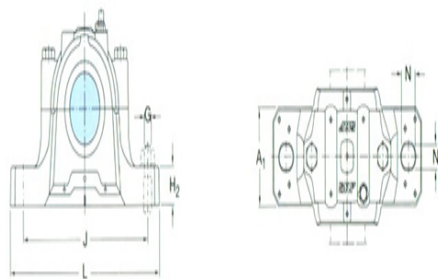

型号: ASNH524-620

轴径

d_a :	120
---------	-----

轴承座

A:	185
A_1 :	120
H:	271
H_1 :	140
H_2 :	45
J:	350
L:	410
N:	32
N_1 :	26
G:	24
质量:	26.2

型号

两侧带密封件的轴承座:	SNL224T G
组件 轴承座:	SNL524- 620
密封件:	TSN224G
端盖:	ASNH524 -620

轴径

d_a :	
d_b :	

座孔

C_a :	
D_a :	

连密封件的总宽度

A_2 :	
A_3 :	

适用轴承和相关部件

自动调心球轴承
球面滚子轴承:
定位环 每个轴承座

需要2个:

自动调心球轴承

球面滚子轴承 CARB轴承:

定位环 每个轴承座

需要2个: