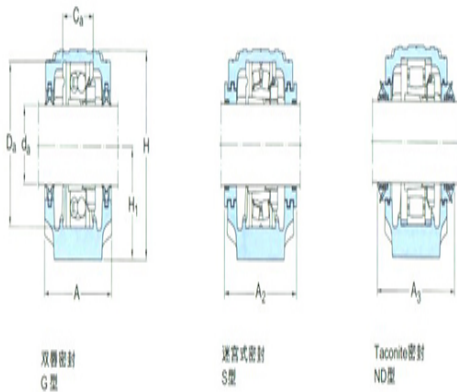

两侧带密封件的轴承座: SNL224T
S

组件 轴承座: SNL524-
620

密封件: TSN224S

端盖: ASNH52
4-620

轴径

d_a :

d_b :

座孔

C_a :

D_a :

连密封件的总宽度

A_2 :

A_3 :

适用轴承和相关部件

自动调心球轴承

球面滚子轴承:

定位环 每个轴承座

需要2个:

自动调心球轴承

球面滚子轴承 CARB轴承:

定位环 每个轴承座

需要2个: