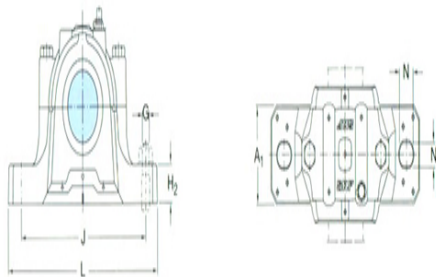

两侧带密封件的轴承座: SNL224T
S

组件 轴承座: SNL524-
620

密封件: TSN224S

端盖: ASNH52
4-620

轴径

d_a :

d_b :

座孔

C_a :

D_a :

连密封件的总宽度

A_2 :

A_3 :

适用轴承和相关部件

自动调心球轴承

球面滚子轴承:

定位环 每个轴承座

需要2个:

自动调心球轴承

球面滚子轴承 CARB轴承:

定位环 每个轴承座

需要2个: