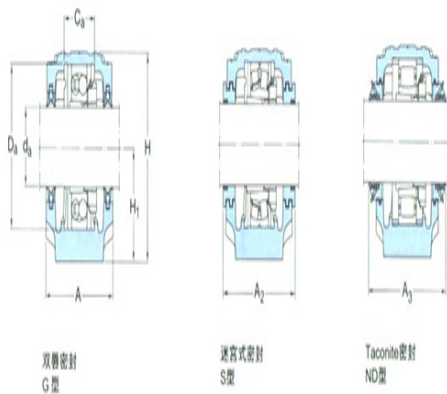

型号: SNL226TA

轴径

d_a :	130
---------	-----

轴承座

A:	190
A ₁ :	130
H:	290
H ₁ :	150
H ₂ :	50
J:	380
L:	445
N:	35
N ₁ :	28
G:	24
质量:	33

双唇密封
G型

套筒式密封
S型

Taconite密封
NO型

型号

两侧带密封件的轴承座:	SNL226T A
组件 轴承座:	SNL526
密封件:	TSN226A
端盖:	ASNH526

轴径

d_a :	130
d_b :	145

座孔

C _a :	90
D _a :	230

连密封件的总宽度

A ₂ :	208
A ₃ :	275