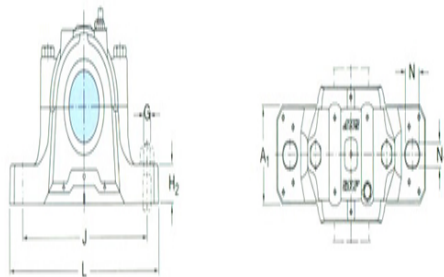

型号

两侧带密封件的轴承座:	SNL226T A
组件 轴承座:	SNL526
密封件:	TSN226A
端盖:	ASNH526

轴径

d_a :	130
d_b :	145

座孔

C _a :	90
D _a :	230

连密封件的总宽度

A ₂ :	208
A ₃ :	275

适用轴承和相关部件

自动调心球轴承	22226E
球面滚子轴承:	
定位环 每个轴承座	FRB13/23
需要2个:	0
自动调心球轴承	C2226

球面滚子轴承

CARB轴承:

定位环 每个轴承座 FRB13/23

需要2个: 0