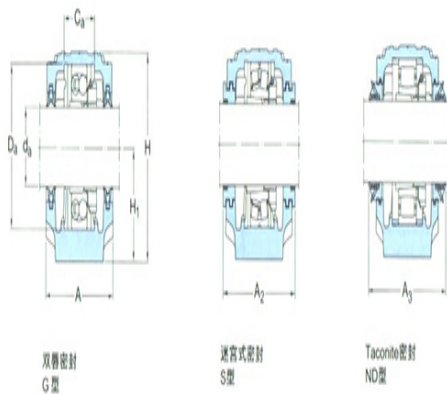

型号: SNL226TS

轴径

da:	130
-----	-----

轴承座

A:	190
A ₁ :	130
H:	290
H ₁ :	150
H ₂ :	50
J:	380
L:	445
N:	35
N ₁ :	28
G:	24
质量:	33

型号

两侧带密封件的轴承座	SNL226TS
组件 轴承座:	SNL526
密封件:	TSN226S
端盖:	ASNH526

轴径

da:	140
db:	155

座孔

Ca:	98
Da:	250

连密封件的总宽度

A ₂ :	223
A ₃ :	290

适用轴承和相关部件

自动调心球轴承	22228CC/W3
球面滚子轴承:	3
定位环 每个轴承座 需要2个:	FRB15/250
自动调心球轴承	23228CC/W3

球面滚子轴承	3
CARB轴承:	
定位环 每个轴承座 需要2个:	FRB5/250