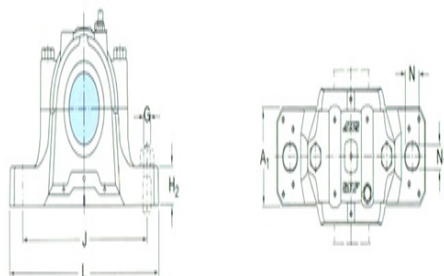

型号: SNL226TS

轴径

da:	130
-----	-----

轴承座

A:	190
A ₁ :	130
H:	290
H ₁ :	150
H ₂ :	50
J:	380
L:	445
N:	35
N ₁ :	28
G:	24
质量:	33

型号

两侧带密封件的轴承座	SNL226TS
组件 轴承座:	SNL526
密封件:	TSN226S
端盖:	ASNH526

轴径

da:	140
db:	155

座孔

Ca:	98
Da:	250

连密封件的总宽度

A ₂ :	223
A ₃ :	290

适用轴承和相关部件

自动调心球轴承	22228CC/W3
球面滚子轴承:	3
定位环 每个轴承座 需要2个:	FRB15/250
自动调心球轴承	23228CC/W3

球面滚子轴承	3
CARB轴承:	
定位环 每个轴承座 需要2个:	FRB5/250