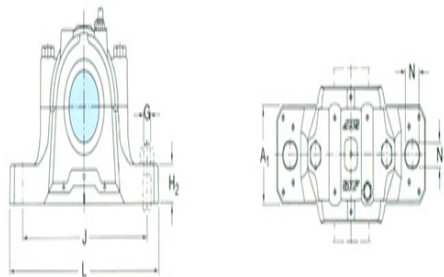

型号: SNL526

轴径

d_a :	130
---------	-----

轴承座

A:	190
A ₁ :	130
H:	290
H ₁ :	150
H ₂ :	50
J:	380
L:	445
N:	35
N ₁ :	28
G:	24
质量:	33

双唇密封
G型

迷宫式密封
S型

Taconite密封
NO型

型号

两侧带密封件的轴承座:	SNL226T A
组件 轴承座:	SNL526
密封件:	TSN226A
端盖:	ASNH526

轴径

d_a :	130
d_b :	145

座孔

C_a :	90
D_a :	230

连密封件的总宽度

A ₂ :	208
A ₃ :	275

适用轴承和相关部件

自动调心球轴承	22226E
球面滚子轴承:	
定位环 每个轴承座	FRB13/23
需要2个:	0
自动调心球轴承	C2226

球面滚子轴承

CARB轴承:

定位环 每个轴承座 FRB13/23

需要2个: 0