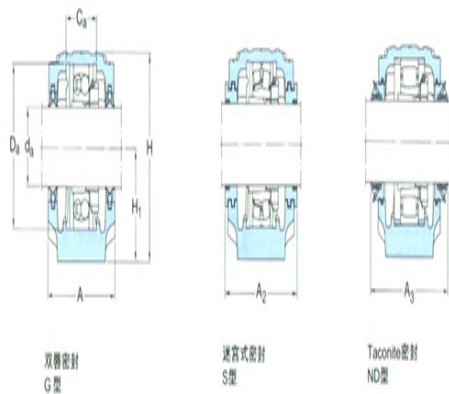

型号: SNL526

轴径

d_a :	130
---------	-----

轴承座

A:	190
A ₁ :	130
H:	290
H ₁ :	150
H ₂ :	50
J:	380
L:	445
N:	35
N ₁ :	28
G:	24
质量:	33

双唇密封
G型

迷宫式密封
S型

Taconite密封
NO型

型号

两侧带密封件的轴承座:	SNL226T A
组件 轴承座:	SNL526
密封件:	TSN226A
端盖:	ASNH526

轴径

d_a :	130
d_b :	145

座孔

C_a :	90
D_a :	230

连密封件的总宽度

A ₂ :	208
A ₃ :	275