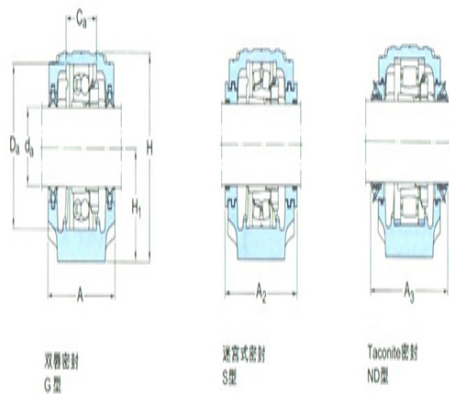

型号: SNL526

轴径

d_a :	130
---------	-----

轴承座

A:	190
A ₁ :	130
H:	290
H ₁ :	150
H ₂ :	50
J:	380
L:	445
N:	35
N ₁ :	28
G:	24
质量:	33

双唇密封
G型

迷宫式密封
S型

Taconite密封
NO型

型号

两侧带密封件的轴承座:	SNL226TN D
组件 轴承座:	SNL526
密封件:	TSN226ND
端盖:	ASNH526

轴径

d_a :	140
d_b :	155

座孔

C _a :	98
D _a :	250

连密封件的总宽度

A ₂ :	223
A ₃ :	290

适用轴承和相关部件

自动调心球轴承	-
球面滚子轴承:	-
定位环 每个轴承座 需要2个:	-
自动调心球轴承	C2228

球面滚子轴承

CARB轴承:

定位环 每个轴承座

需要2个:

FRB15/250