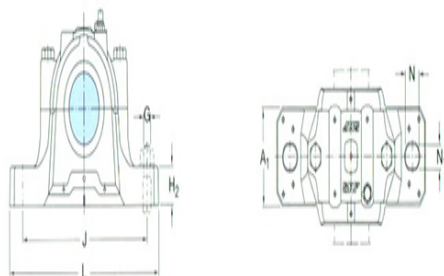

型号: SNL526

轴径

d_a :	130
---------	-----

轴承座

A:	190
A ₁ :	130
H:	290
H ₁ :	150
H ₂ :	50
J:	380
L:	445
N:	35
N ₁ :	28
G:	24
质量:	33

双唇密封
G型

迷宫式密封
S型

Taconite密封
NO型

型号

两侧带密封件的轴承座:	SNL226TN D
组件 轴承座:	SNL526
密封件:	TSN226ND
端盖:	ASNH526

轴径

d_a :	140
d_b :	155

座孔

C _a :	98
D _a :	250

连密封件的总宽度

A ₂ :	223
A ₃ :	290

适用轴承和相关部件

自动调心球轴承	-
球面滚子轴承:	-
定位环 每个轴承座 需要2个:	-
自动调心球轴承	C2228

球面滚子轴承

CARB轴承:

定位环 每个轴承座

需要2个:

FRB15/250