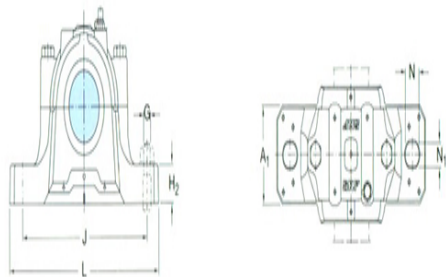

d_a :

d_b :

座孔

C_a:

D_a:

连密封件的总宽度

A₂:

A₃:

适用轴承和相关部件

自动调心球轴承

球面滚子轴承:

定位环 每个轴承座

需要2个:

自动调心球轴承

球面滚子轴承 CARB轴承:

定位环 每个轴承座