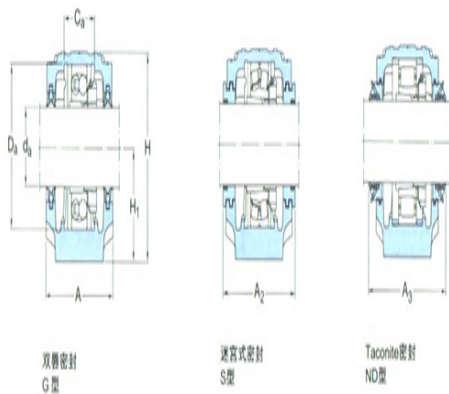

H₂: 60

J: 450

L: 530

N: 42

N₁: 35

G: 30

质量: 49

双唇密封
G型