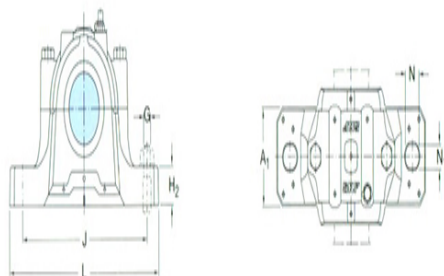

d_a : 140

d_b : 155

座孔

C_a : 98

D_a : 250

连密封件的总宽度

A_2 : 223

A_3 : 290

适用轴承和相关部件

自动调心球轴承 22228CC/W3

球面滚子轴承: 3

定位环 每个轴承座
需要2个: FRB15/250

自动调心球轴承 23228CC/W3

球面滚子轴承	3
CARB轴承:	
定位环 每个轴承座 需要2个:	FRB5/250