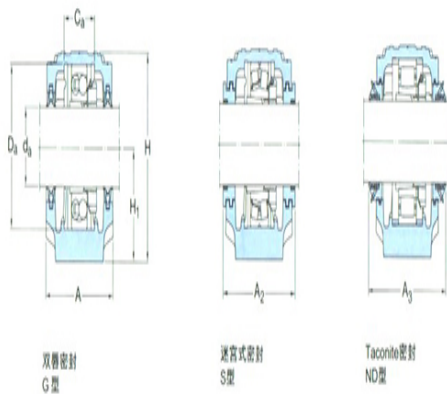

H_2 : 50

J: 380

L: 445

N: 35

N_1 : 28

G: 24

质量: 33

双唇密封
G型

迷宫式密封
S型

Taconite密封
NO型

型号

两侧带密封件的轴承座 : SNL226TS

组件 轴承座: SNL526

密封件: TSN226S

端盖: ASNH526

轴径

d_a : 140

d_b : 155

座孔

C_a : 98

D_a : 250

连密封件的总宽度

A_2 : 223

A_3 : 290