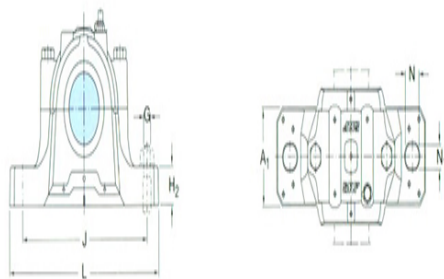

型号: ASNH526

轴径

d_a :	130
---------	-----

轴承座

A:	190
A ₁ :	130
H:	290
H ₁ :	150
H ₂ :	50
J:	380
L:	445
N:	35
N ₁ :	28
G:	24
质量:	33

双唇密封
G型

套筒式密封
S型

Taconite密封
NO型

型号

两侧带密封件的轴承座:	SNL226TN D
组件 轴承座:	SNL526
密封件:	TSN226ND
端盖:	ASNH526

轴径

d_a :	140
d_b :	155

座孔

C _a :	98
D _a :	250

连密封件的总宽度

A ₂ :	223
A ₃ :	290

适用轴承和相关部件

自动调心球轴承	-
球面滚子轴承:	-
定位环 每个轴承座 需要2个:	-
自动调心球轴承	C2228

球面滚子轴承

CARB轴承:

定位环 每个轴承座

需要2个:

FRB15/250