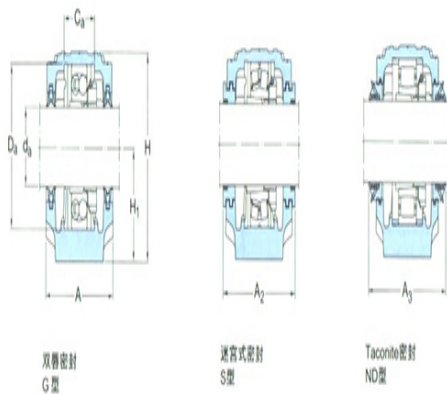

型号: ASNH526

轴径

d_a :	130
---------	-----

轴承座

A:	190
A ₁ :	130
H:	290
H ₁ :	150
H ₂ :	50
J:	380
L:	445
N:	35
N ₁ :	28
G:	24
质量:	33

双唇密封
G型

套筒式密封
S型

Taconite密封
NO型

型号

两侧带密封件的轴承座:	SNL226TN D
组件 轴承座:	SNL526
密封件:	TSN226ND
端盖:	ASNH526

轴径

d_a :	140
d_b :	155

座孔

C _a :	98
D _a :	250

连密封件的总宽度

A ₂ :	223
A ₃ :	290

适用轴承和相关部件

自动调心球轴承	-
球面滚子轴承:	-
定位环 每个轴承座 需要2个:	-
自动调心球轴承	C2228

球面滚子轴承

CARB轴承:

定位环 每个轴承座

需要2个:

FRB15/250