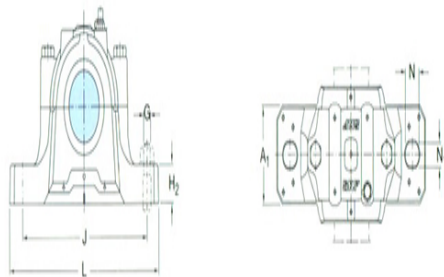

型号: ASNH528

轴径

d_a :	140
---------	-----

轴承座

A:	205
A ₁ :	150
H:	302
H ₁ :	150
H ₂ :	50
J:	420
L:	500
N:	42
N ₁ :	35
G:	30
质量:	40

型号

两侧带密封件的轴承座	SNL228TS
组件 轴承座:	SNL528
密封件:	TSN228S
端盖:	ASNH528

轴径

d_a :	160
d_b :	175

座孔

C _a :	114
D _a :	290

连密封件的总宽度

A ₂ :	254
A ₃ :	325

适用轴承和相关部件

自动调心球轴承	22232CC/W3
球面滚子轴承:	3
定位环 每个轴承座 需要2个:	FRB17/290
自动调心球轴承	23232CC/W3

球面滚子轴承	3
CARB轴承:	
定位环 每个轴承座 需要2个:	FRB5/290