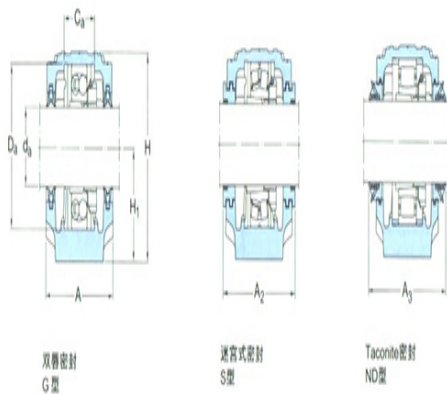

型号: ASNH528

轴径

d_a :	140
---------	-----

轴承座

A:	205
A ₁ :	150
H:	302
H ₁ :	150
H ₂ :	50
J:	420
L:	500
N:	42
N ₁ :	35
G:	30
质量:	40

型号

两侧带密封件的轴承座	SNL228TS
组件 轴承座:	SNL528
密封件:	TSN228S
端盖:	ASNH528

轴径

d_a :	160
d_b :	175

座孔

C _a :	114
D _a :	290

连密封件的总宽度

A ₂ :	254
A ₃ :	325

适用轴承和相关部件

自动调心球轴承	22232CC/W3
球面滚子轴承:	3
定位环 每个轴承座 需要2个:	FRB17/290
自动调心球轴承	23232CC/W3

球面滚子轴承	3
CARB轴承:	
定位环 每个轴承座 需要2个:	FRB5/290