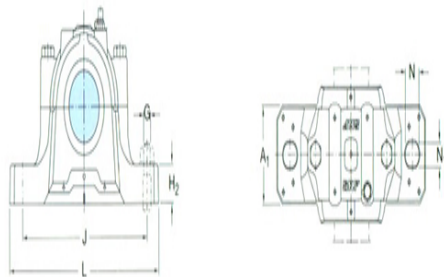

d_a :

d_b :

座孔

C_a :

D_a :

连密封件的总宽度

A_2 :

A_3 :

适用轴承和相关部件

自动调心球轴承

球面滚子轴承:

定位环 每个轴承座

需要2个:

自动调心球轴承

球面滚子轴承 CARB轴承:

定位环 每个轴承座