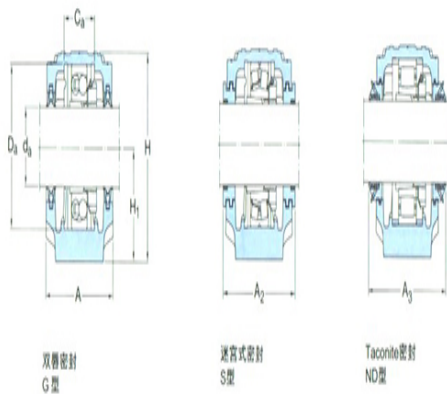

H_2 : 60

J: 450

L: 530

N: 42

N_1 : 35

G: 30

质量: 49

双唇密封
G型

锥形式密封
S型

Taconite密封
NO型

型号

两侧带密封件的轴承座: SNL230T
A

组件 轴承座: SNL530

密封件: TSN230A

端盖: ASNH530

轴径