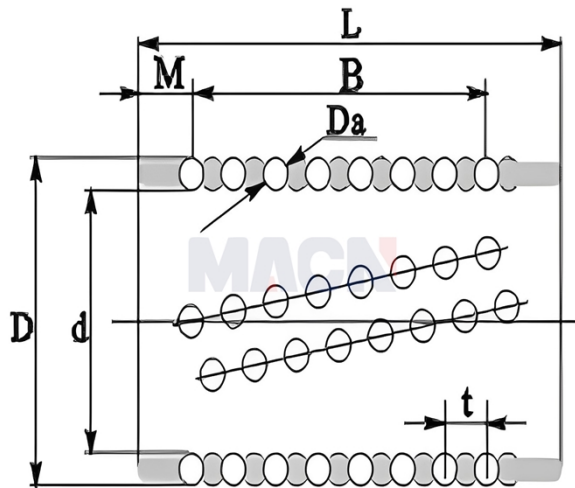

型号: KS1950

参数

型号:	KS1950
D:	19
d:	13
L:	50
Da:	3
B:	8
t:	5.5
M:	5.75
允许上偏差:	0
允许下偏差:	-7
球粒数:	96

KS...