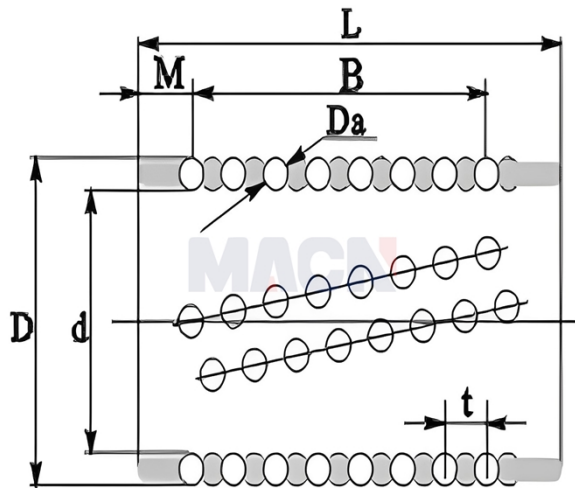

型号: KS1960

参数

型号:	KS1960
D:	19
d:	13
L:	60
Da:	3
B:	10
t:	5.5
M:	5.25
允许上偏差:	0
允许下偏差:	-7
球粒数:	120

KS...