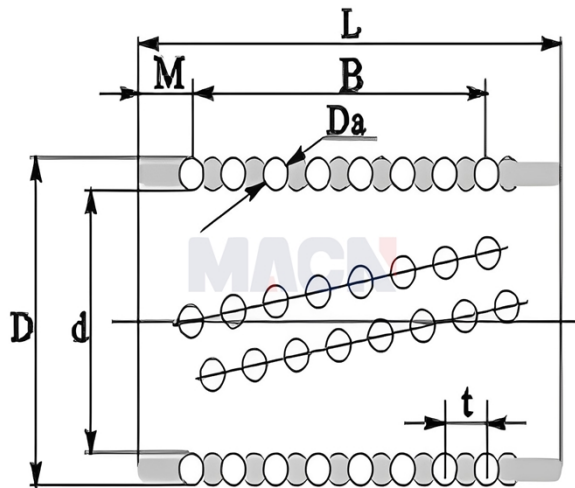

型号: KS2050

参数

型号:	KS2050
D:	20
d:	14
L:	50
Da:	3
B:	8
t:	5.5
M:	5.75
允许上偏差:	0
允许下偏差:	-7
球粒数:	96

KS...