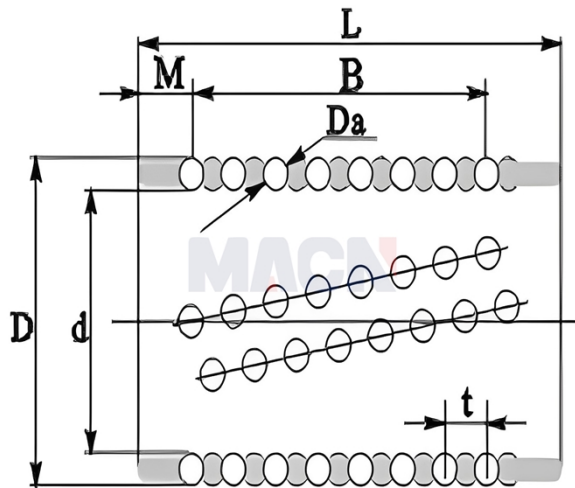

型号: KS2060

参数

型号:	KS2060
D:	20
d:	14
L:	60
Da:	3
B:	10
t:	5.5
M:	5.25
允许上偏差:	0
允许下偏差:	-7
球粒数:	120

KS...