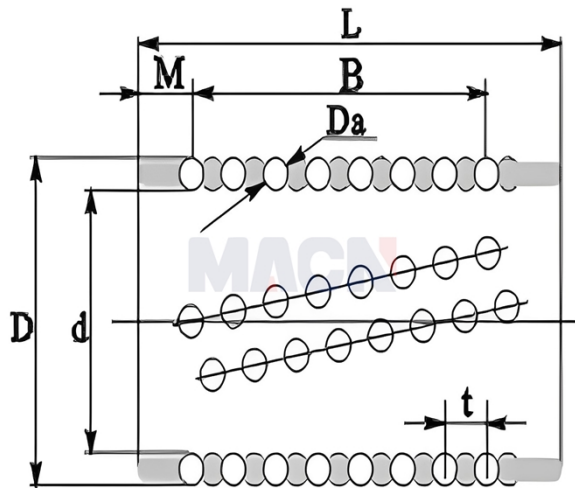

型号: KS2250

参数

型号:	KS2250
D:	22
d:	16
L:	50
Da:	3
B:	8
t:	5.5
M:	5.75
允许上偏差:	0
允许下偏差:	-7
球粒数:	112

KS...