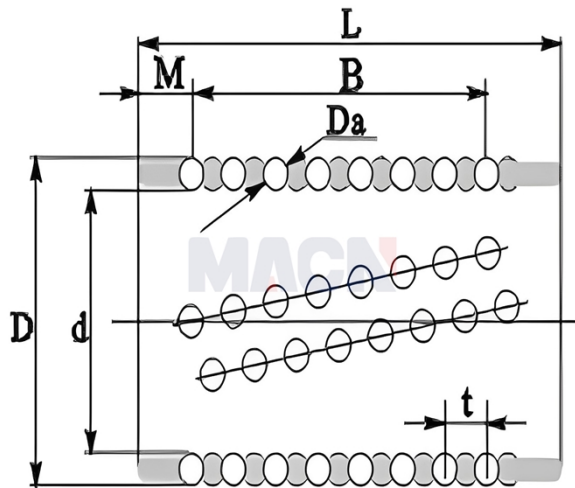

型号: KS2360

参数

型号:	KS2360
D:	23
d:	17
L:	60
Da:	3
B:	10
t:	5.5
M:	5.25
允许上偏差:	0
允许下偏差:	-7
球粒数:	140

KS...