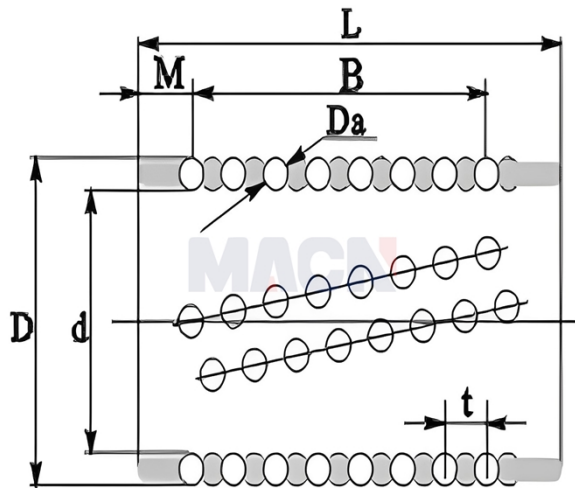

型号: KS2550

参数

型号:	KS2550
D:	25
d:	19
L:	50
Da:	3
B:	8
t:	5.5
M:	5.75
允许上偏差:	0
允许下偏差:	-7
球粒数:	128

KS...