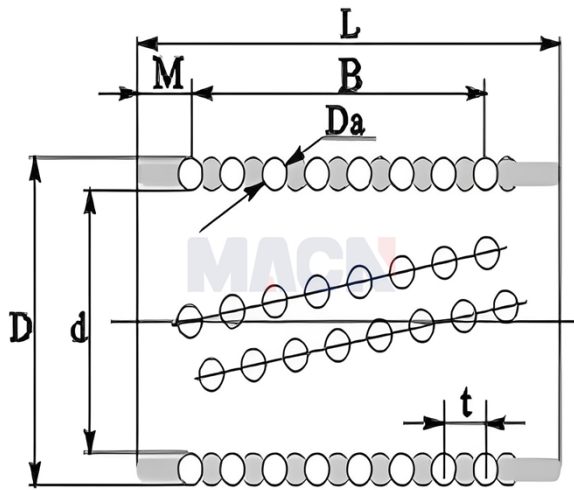

型号: KS2575

参数

型号:	KS2575
D:	25
d:	19
L:	75
Da:	3
B:	13
t:	5.45
M:	4.8
允许上偏差:	0
允许下偏差:	-7
球粒数:	208

KS...