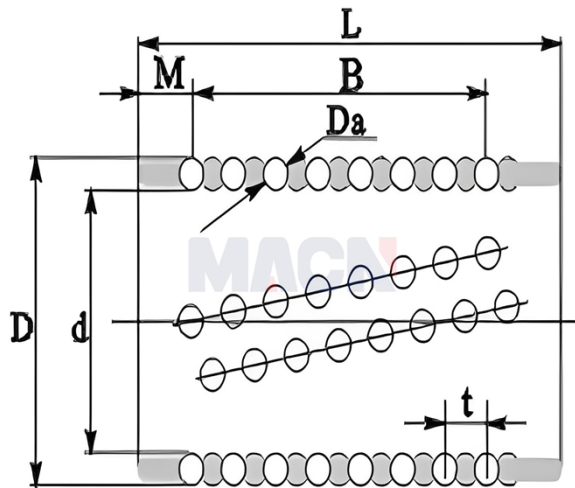

型号: KS3890

参数

型号:	KS3890
D:	38
d:	28
L:	90
Da:	5
B:	11
t:	7.9
M:	5.5
允许上偏差:	0
允许下偏差:	-10
球粒数:	176

KS...