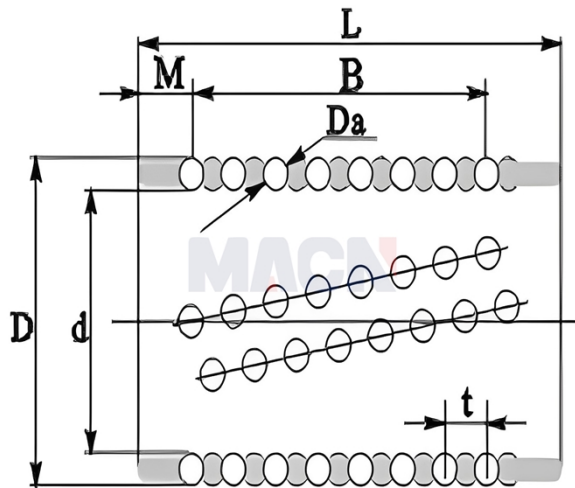

型号: KS4090

参数

型号:	KS4090
D:	40
d:	30
L:	90
Da:	5
B:	11
t:	7.9
M:	5.5
允许上偏差:	0
允许下偏差:	-11
球粒数:	176

KS...