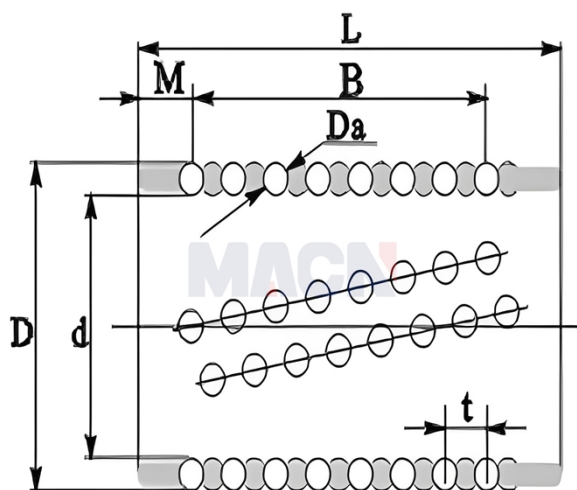

型号: KS4590

参数

型号:	KS4590
D:	45
d:	35
L:	90
Da:	5
B:	11
t:	7.9
M:	5.5
允许上偏差:	0
允许下偏差:	-11
球粒数:	198

KS...