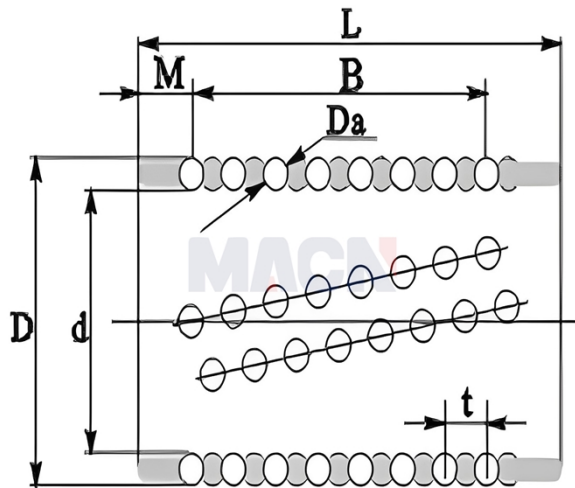

型号: KS5090

参数

型号:	KS5090
D:	50
d:	40
L:	90
Da:	5
B:	11
t:	7.9
M:	5.5
允许上偏差:	0
允许下偏差:	-11
球粒数:	220

KS...