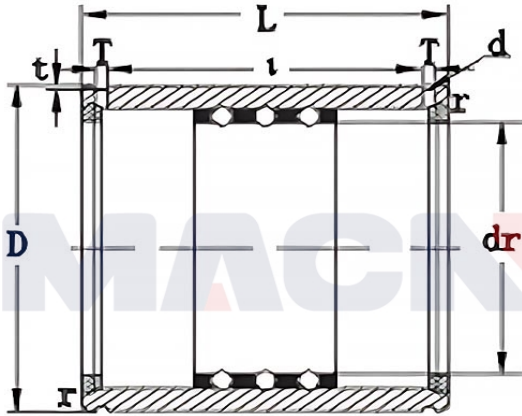

型号: ST6

参数

型号:	ST6
轴径:	14
动载荷C:	100.000004749745
静载荷Co:	23.0000010924414
重量:	8

ST...UU
(轻荷重用)