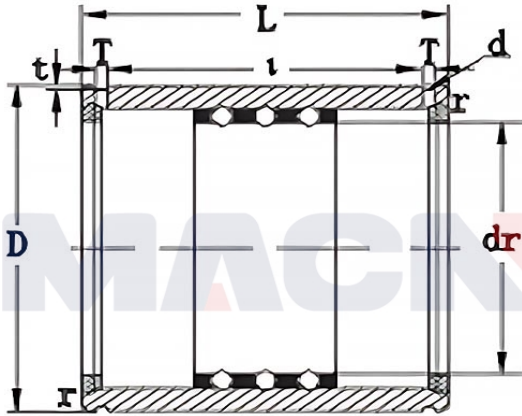

型号: ST16

参数

型号:	ST16
轴径:	40
动载荷C:	410.000019473955
静载荷Co:	130.000006174669
重量:	77

ST...UU
(轻荷重用)