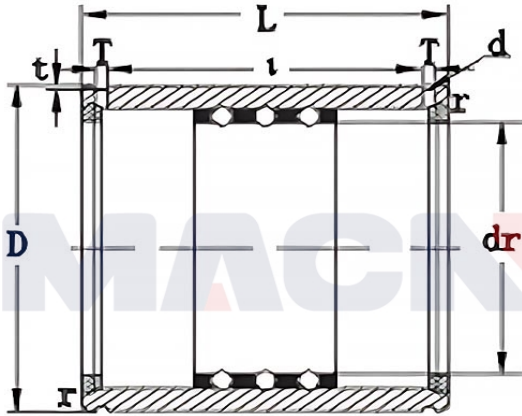

型号: ST30

参数

型号:	ST30
轴径:	82
动载荷C:	950.000045122579
静载荷Co:	420.00001994893
重量:	240

ST...UU
(轻荷重用)